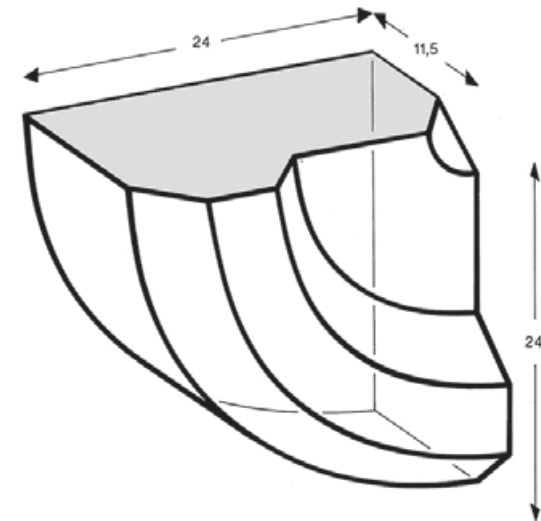

### Creativklinker: HF 62

Formate: passend zu DF, NF, 2DF

Farben: Mögliche Farbausprägungen auf Anfrage

Oberfläche: Struktur auf Anfrage.

Anwendung: Außen- und Innenmauerwerk.  
Lieferbar als Vollziegel.

Sichtfläche